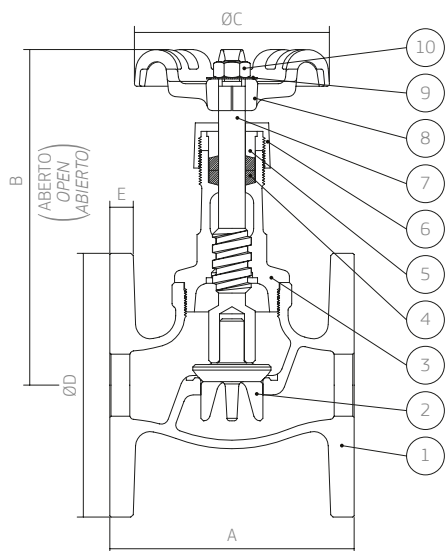

PN 20

DN 15 → 80

MEDIDAS sizes medidas		DIMENSÕES dimensions dimensiones				
NPS*	DN**	A	B	C	D	E
1/2"	15	79	112	67	89.5	8.5
3/4"	20	90	120	72	98.5	9.5
1"	25	104	144	82	108.5	10.5
1 1/4"	32	115	156	92	118.0	11.0
1 1/2"	40	130	170	102	127.5	11.5
2"	50	159	201	122	153.0	13.5
2 1/2"	65	180	216	142	178.5	14.5
3"	80	199	248	167	191.5	16.5

* NPS = Tamanho nominal da tubulação
Nominal pipe size
Tamaño nominal de la tubería

** DN = Diâmetro nominal
Nominal diameter
Diámetro nominal

POS.	DENOMINAÇÃO designación designación	MATERIAL material materiales	ABNT	ASTM
01	Corpo body cuerpo	Bronze bronze bronce	NBR6314/ C83600	B62/ C83600
02	Disco Metálico metallic disc disco metalico	Bronze bronze bronce	NBR6314/ C83600	B62/ C83600
03	Tampa bonnet bonete	Bronze bronze bronce	NBR6314/ C83600	B62/ C83600
04	Gaxeta packing empaque	PTFE	-	-
05	Preme gaxeta packing gland prensa empaque	Latão brass latón	NBR6188/ C37700	B-124 alloy C377
06	Porca gaxeta packing nut tuerca prensa empaque	Bronze bronze bronce	6314/ C83600	B-62 alloy C836
07	Haste stem vástago	Latão brass latón	6188/ C37700	B-124 alloy C377
08	Volante handwheel volante	Alumínio aluminum aluminio	-	-
09	Sede postica seat ring asiento renovable	Latão brass latón	-	-
10	Porca do volante handwheel nut tuerca del volante	Aço inox stainless steel acero inox	5601/ 304	A-276 type 304

Flanges de acordo com ANSI B-24
Flanges in accordance with ANSI B-24
Bridas según ANSI B-24

dimensões em milímetros
dimensions in mm
dimensiones en mm

www.bermo.com.br

Matriz
Blumenau-SC
47 2123-4444
bermo@bermo.com.br